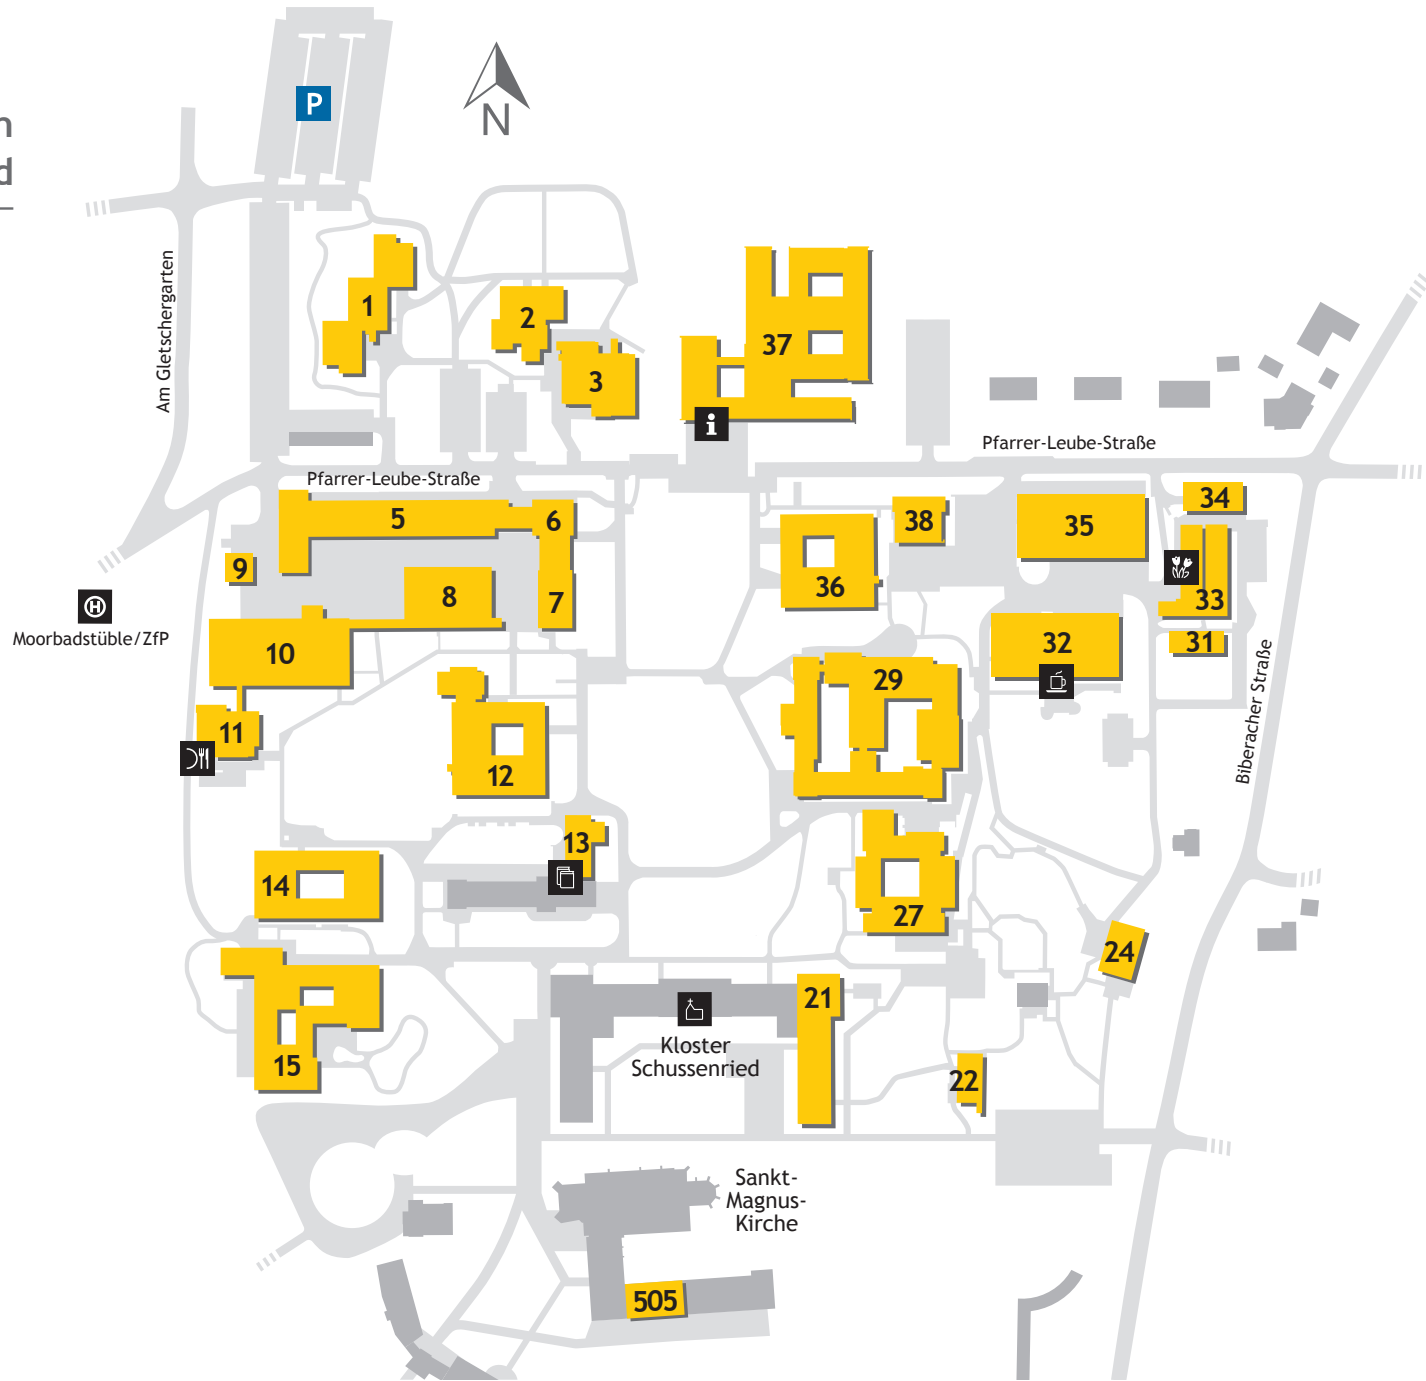

Lageplan Bad Schussenried

- Bahnhof
- Bibliothek
- Bistro
- Personalcasino
- Bushaltestelle
- Gärtnerei
- Information
- Kloster
- Parkplatz

Haus **Allgemein**

- 13 Bibliothek
- 32 Bistro
- 37 Information
- 11 Personalcasino

Haus **Klinikleitung**

- 1 Betriebsdirektion
- 15 Gemeindepsychiatrie Heimleitung
- 1 Geschäftsführung
- 12 Klinik für Forensische Psychiatrie und Psychotherapie (MRV) Leitung
- 37 Klinik für Psychiatrie und Psychotherapie (KKP) Leitung
- 37 Regionaldirektion

Haus **Ambulanzen**

- 27 Alterspsychiatrie Ambulanz
- 37 EEG, EKG, EKT
- 37 Psychiatrische Institutsambulanz (PIA)

Haus **Stationen**

- 37 Station 11, 21
- 29 Station 31, 32
- 27 Station 40, 43
- 12 Station 41, 42, 44, 45, 46, 47, 48
- 505 Station 49
- 24 StäB

Haus **Wohnbereiche**

- 15 Wohngruppe 1, 2, 3, 4, 5, 6

Haus **Häuser / Gebäude**

- 14 Albert-Uhl-Haus
- 24 Bräuhaus
- 37 Gustav-Mesmer-Haus
- 36 Malvine-Weiss-Haus
- 15 Mariotte-Glocker-Haus
- 21 Kloster
- 27 Robert-Groß-Haus
- 29 Solf-Bertleff-Haus
- 12 Wilfried-Rasch-Haus
- 1 Zentralverwaltung