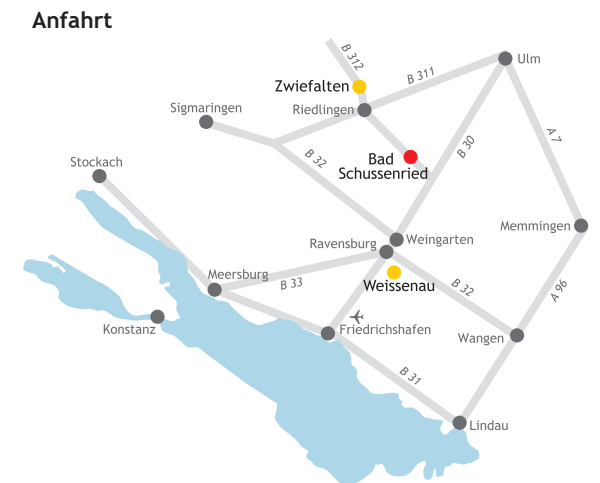

Lageplan Bad Schussenried

zfp

Südwestwürttemberg

Pfarrer-Leube-Straße 29
88427 Bad Schussenried
T 07583 33-0
info@zfp-zentrum.de
www.zfp-web.de

- Bahnhof
- Bibliothek
- Bistro
- Personalcasino
- Bushaltestelle
- Gärtnerei
- Information
- Kloster
- Parkplatz

- Haus **Ambulanzen**
 - 27 Alterspsychiatrie Ambulanz
 - 37 EEG, EKG, EKT
 - 37 Psychiatrische Institutsambulanz (PIA)

- Haus **Stationen**
 - 37 Station 11, 21
 - 29 Station 31, 32
 - 39 Station 40
 - 12 Station 41, 42, 45, 46, 48
 - 36 Station 43, 44, 47
 - 27 Station 49
 - 24 StäB

- Haus **Wohnbereiche**
 - 15 Wohngruppe 1, 2, 3, 4, 5, 6

- Haus **Häuser / Gebäude**
 - 14 Albert-Uhl-Haus
 - 24 Bräuhaus
 - 37 Gustav-Mesmer-Haus
 - 36 Malvine-Weiss-Haus
 - 15 Mariotte-Glocker-Haus
 - 21 Kloster
 - 27 Robert-Groß-Haus
 - 29 Solf-Bertleff-Haus
 - 12 Wilfried-Rasch-Haus
 - 1 Zentralverwaltung

Mit dem Auto:
An der Bundesstraße 30 Ulm - Ravensburg ist die Ausfahrt Bad Schussenried beschildert. Parkplätze finden Sie rund um das Zentrum.

Mit öffentlichen Verkehrsmitteln:
Bad Schussenried ist Haltestation direkt an der Bahnstrecke Ulm - Friedrichshafen. Vom etwas außerhalb gelegenen Bahnhof fährt ein Bus in die Stadt. Von der Haltestelle „Moorbadstüble/ZfP“ sind es noch 200 Meter zum ZfP Südwürttemberg. Der Weg dorthin ist ausgeschildert.