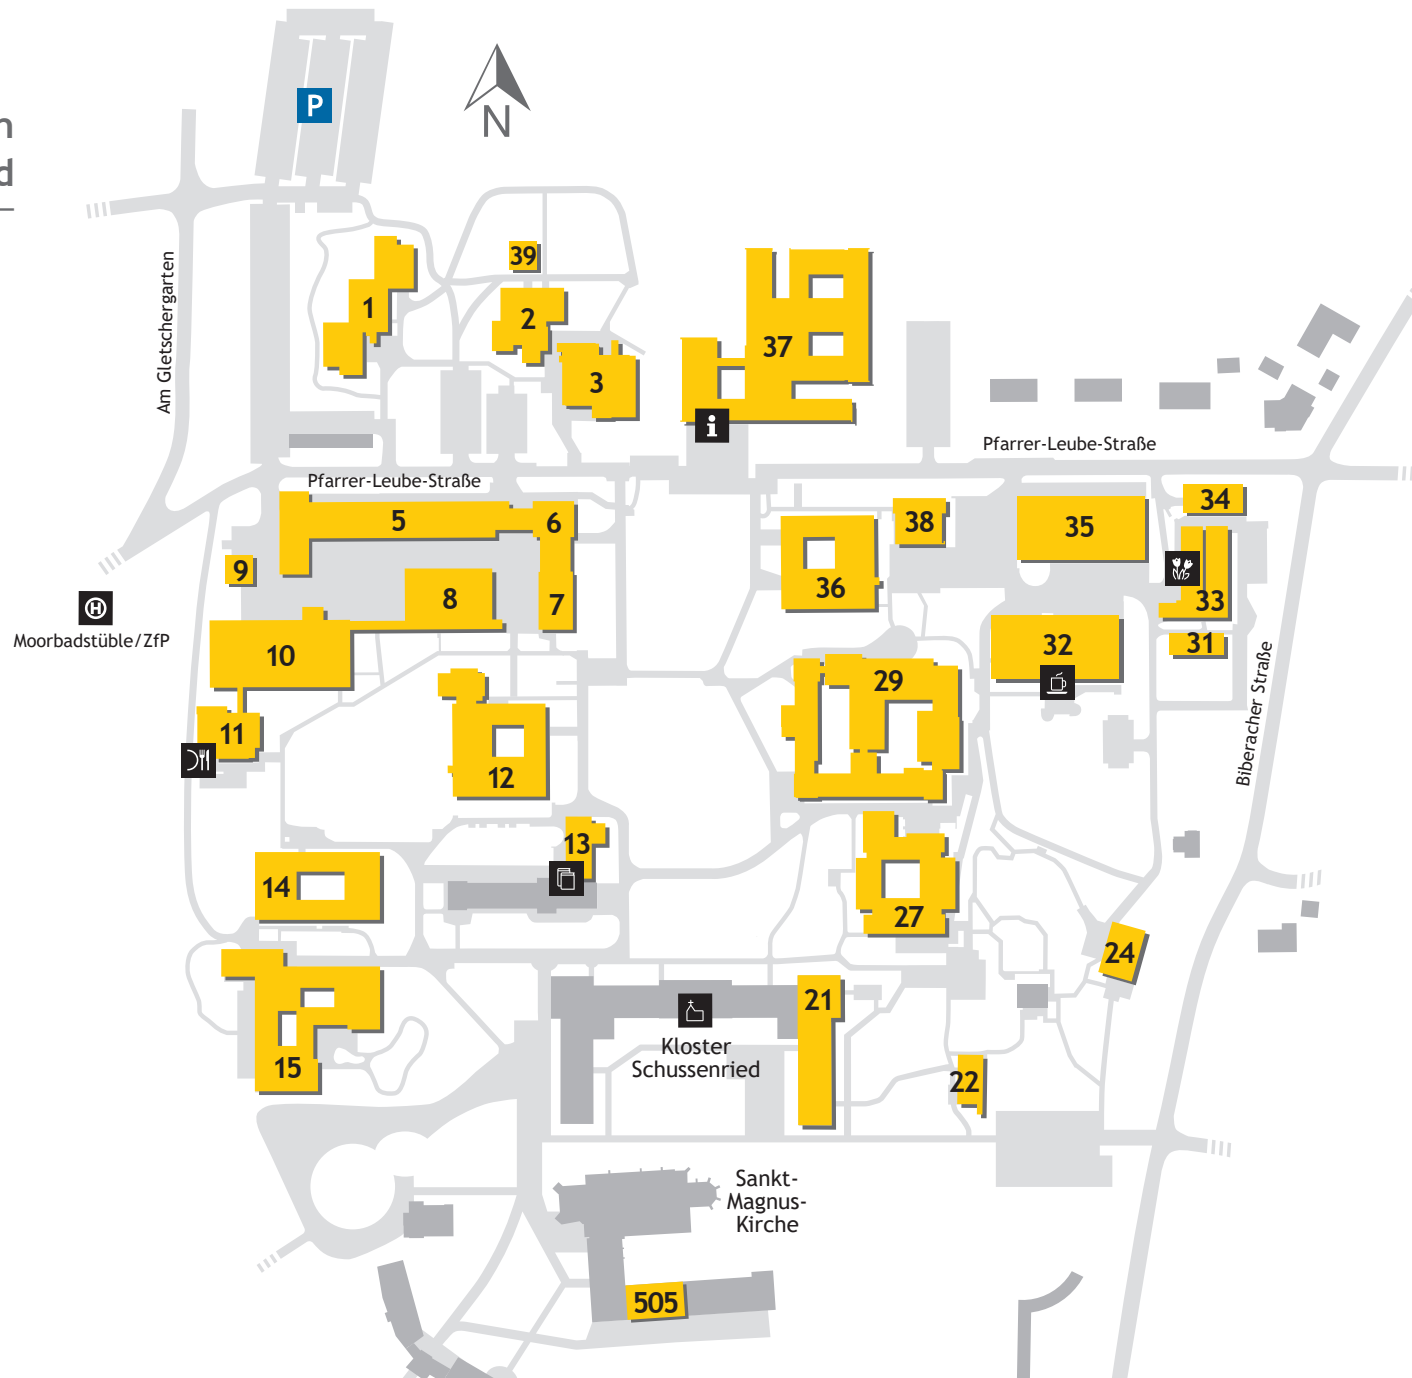

Lageplan Bad Schussenried

zfp

Südwestwürttemberg

Pfarrer-Leube-Straße 29
88427 Bad Schussenried
T 07583 33-0
info@zfp-zentrum.de
www.zfp-web.de

- Bahnhof
- Bibliothek
- Bistro
- Personalcasino
- Bushaltestelle
- Gärtnerei
- Information
- Kloster
- Parkplatz

- Haus **Allgemein**
 - 13 Bibliothek
 - 32 Bistro
 - 37 Information
 - 11 Personalcasino

- Haus **Klinikleitung**
 - 1 Betriebsdirektion
 - 15 Gemeindepsychiatrie Heimleitung
 - 1 Geschäftsführung
 - 12 Klinik für Forensische Psychiatrie und Psychotherapie (MRV) Leitung
 - 37 Klinik für Psychiatrie und Psychotherapie (KKP) Leitung
 - 37 Regionaldirektion

- Haus **Ambulanzen**
 - 27 Alterspsychiatrie Ambulanz
 - 37 EEG, EKG, EKT
 - 37 Psychiatrische Institutsambulanz (PIA)

- Haus **Stationen**
 - 37 Station 11, 21
 - 29 Station 31, 32
 - 39 Station 40
 - 12 Station 41, 42, 45, 46, 48
 - 36 Station 43, 44, 47
 - 27 Station 49
 - 24 StäB

Mit dem Auto:
An der Bundesstraße 30 Ulm - Ravensburg ist die Ausfahrt Bad Schussenried beschildert. Parkplätze finden Sie rund um das Zentrum.

Mit öffentlichen Verkehrsmitteln:
Bad Schussenried ist Haltestation direkt an der Bahnstrecke Ulm - Friedrichshafen. Vom etwas außerhalb gelegenen Bahnhof fährt ein Bus in die Stadt. Von der Haltestelle „Moorbadstüble/ZfP“ sind es noch 200 Meter zum ZfP Südwürttemberg. Der Weg dorthin ist ausgeschildert.