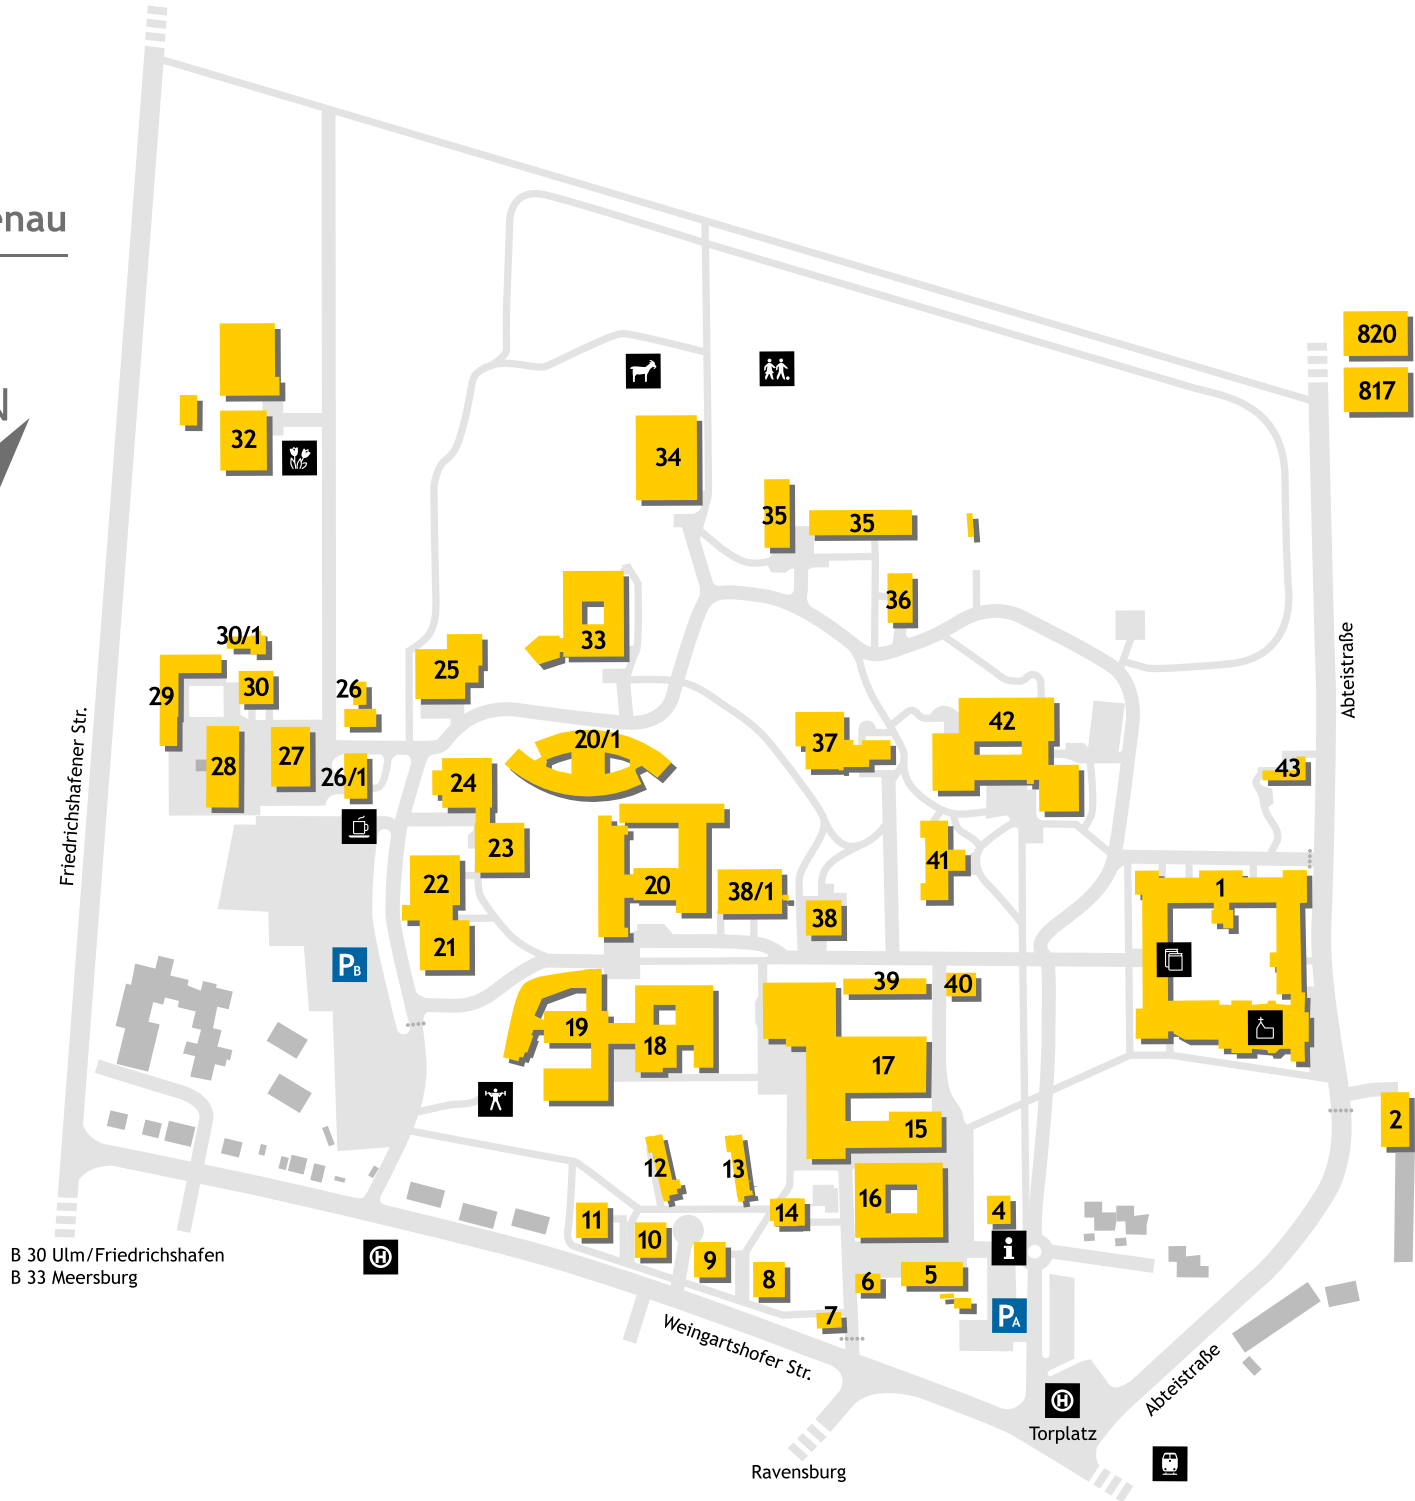

Lageplan Weissenau

Südwestfalen

Weingartshofer Straße 2
 88214 Ravensburg
 T 0751 7601-0
 F 0751 7601-2413
 info@zfp-zentrum.de
 www.zfp-web.de

820
817

- Bahnhof
- Bewegungsparcours
- Bibliothek
- Bistro
- Bushaltestelle
- Gärtnerei
- Information
- Kloster
- Parkplätze
- Spielplatz
- Tiergehege

B 30 Ulm/Friedrichshafen
 B 33 Meersburg

Ravensburg

Torplatz

Haus **Allgemein**

- 1 Bibliothek
- 26/1 Bistro
- 1 Festsaal
- 1 Hörsaal
- 4 Information
- 42 Kasse
- 1 Klostergebäude
- 38/1 Mehrzweckhalle
- 38 Personalcasino

Haus **Stationen / Tageskliniken**

- 39 Station 11 Tagesklinik
- 23 Station 21 Tagesklinik
- 42 Station 11, 31, 32, 33
- 20 Station 42, 61, 78
- 18 Station 53, 54, 56
- 34 Station 73, 75
- 10 Station 62
- 11 Station 63 Tagesklinik
- 817 Station 64
- 33 Station 71, 74
- 36 Station 72
- 35 Station 81, 82, 83
- 820 Station 84, 85

Anfahrt

Mit dem Auto:

An der Bundesstraße 30 Ulm - Friedrichshafen und auf der Bundesstraße 33 aus Richtung Meersburg ist die Ausfahrt Weissenau und später das ZfP beschildert. Parkplätze finden Sie vor dem Zentrum.